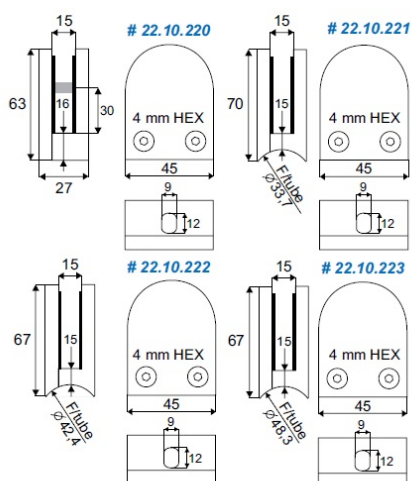

## Description:

Glass Clamp "Oval-L" 45x70x27mm, Zamak-Raw, ø33,7mm Tube, 6-10,76mm Glass Thickness, No Safety Pin & No Cushions

## Item number:

22.10.221-8

Units	Box	Carton	HS Code	Barcode
Pcs.	0	50	8302419000	
				5704866083522

MODEL _OVAL-L	Glass thickness	Glass Type	Cushion mm	Item numbers	
	6	mono	5 + 5	22.10.227	+ 22.10.227
	6,76	Lam.	4 + 5	22.10.226	+ 22.10.227
	8	mono	4 + 4	22.10.226	+ 22.10.226
	8,76	Lam.	3 + 4	22.10.225	+ 22.10.226
	10	mono	3 + 3	22.10.225	+ 22.10.225
	10,76	Lam.	2 + 3	22.10.224	+ 22.10.225